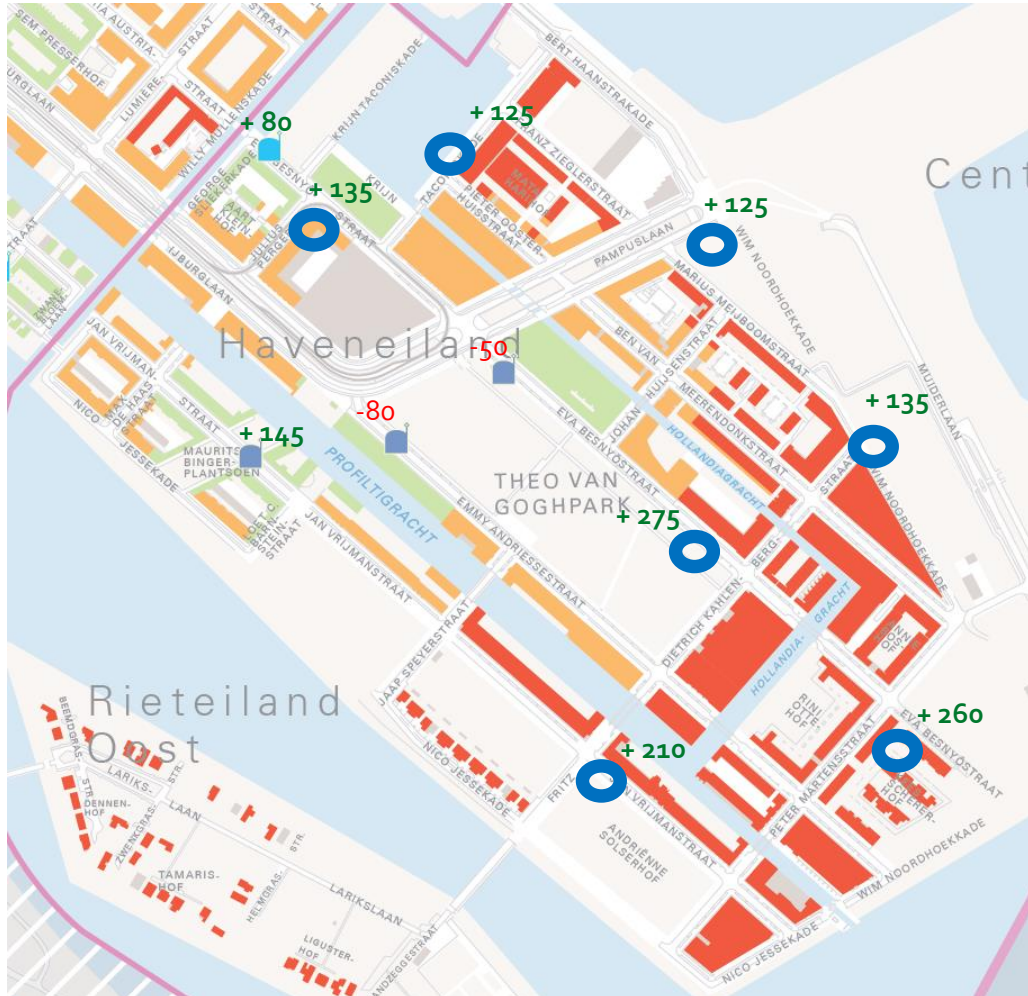

Loopafstand tot container voor papier Haveneiland Oost

Pand met loopafstand naar container

Goed	Green	< 150 mtr
Aandacht	Yellow	150 - 300 mtr
Kritiek	Red	> 300 mtr

+/-	Toename/ afname papier per week
Blue Circle	Nieuwe locatie voor papier